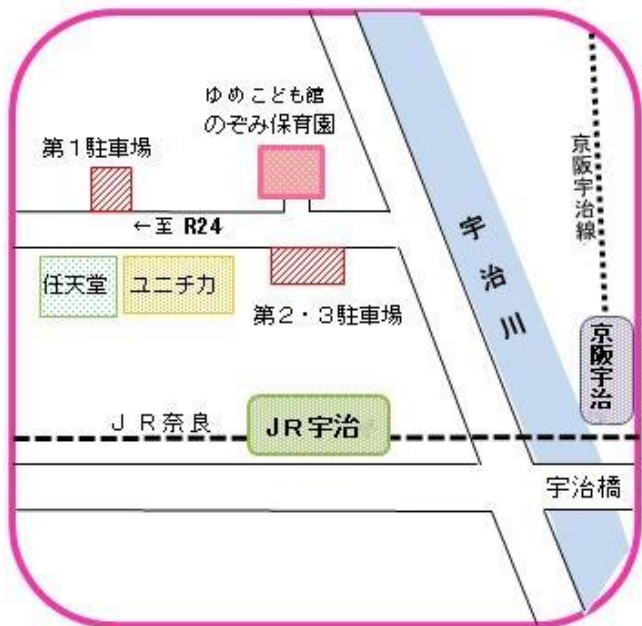

アカウント名 『nozomikodomoen』
『のぞみこども園』

『のぞみひろば』に登録されている方は、一時預かりを利用していただく事が出来ます。

京都府未入園児一時保育事業

*対象：のぞみひろばを利用し登録されている方

*利用回数：お一人につき年間2回利用可能
（1日4時間まで）

*利用日：原則土曜日（但し、お預かり出来ない日もあります）

*利用料：無料（実費別）

*食事の提供はありません。

ゆめこども館 案内図

☆京阪宇治駅から徒歩13分
JR宇治駅から徒歩10分☆

＜駐車場のご案内＞

こども園・あゆみ園の送迎時間とのぞみひろばの時間が重なりますので**第1駐車場に停めてください**。10台ほど駐車スペースがありますので空いている場所に停めてください。第1駐車場が満車の場合は、第2・3駐車場をご利用ください。

*第1駐車場は右左折入場できますが、第2・3駐車場は左折入場のみ使用できます。右折での入場は絶対にやめて下さい。(当館建設当時より、近隣の皆様との申し合わせ事項になっています)

左折入場です！
横断歩道を渡りましょう！

*必ず横断歩道をご利用下さい。ご面倒ですが、子ども達の安全の為に道路を横断されない様、ご協力よろしくをお願いします。

*第2・第3の駐車場は図の通りです。