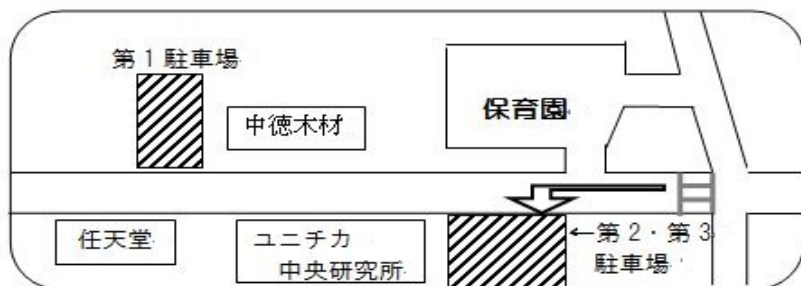

ゆめこども館 案内図

☆京阪宇治駅から徒歩13分
JR宇治駅から徒歩10分☆

＜駐車場のご案内＞

こども園・あゆみ園の送迎時間とのぞみひろばの時間が重なりますので**第1駐車場に停めてください**。10台ほど駐車スペースがありますので空いている場所に停めてください。第1駐車場が満車の場合は、第2・3駐車場をご利用ください。

*第1駐車場は右左折入場できますが、第2・3駐車場は左折入場のみ使用できます。右折での入場は絶対にやめて下さい。(当館建設当時より、近隣の皆様との申し合わせ事項になっています)

左折入場です！
横断歩道を渡りましょう！

*必ず横断歩道をご利用下さい。ご面倒ですが、子ども達の安全の為に道路を横断されない様、ご協力よろしくをお願いします。

*第2・第3の駐車場は図の通りです。