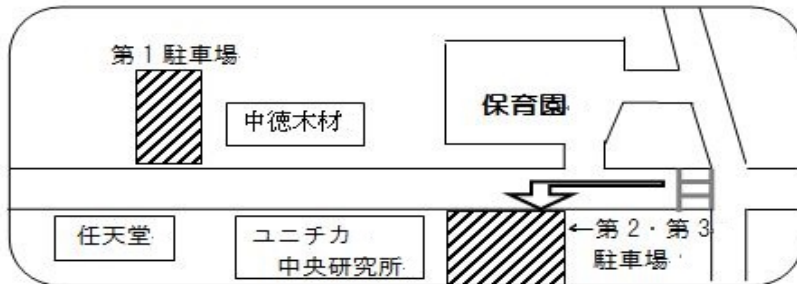

京都府未入园児一時保育事業

*対象：のぞみひろばを利用し登録されている方

*利用回数：お一人につき年間2回利用可能

（1日4時間まで）

*利用日：原則土曜日（但し、お預かり出来ない日もあります）

*利用料：無料（実費別）

*食事の提供はありません。

詳しくはお尋ねください。

ゆめこども館 案内図

☆京阪宇治駅から徒歩13分
JR宇治駅から徒歩10分☆

＜駐車場のご案内＞

こども園・あゆみ園の送迎時間とのぞみひろばの時間が重なりますので**第1駐車場に停めてください**。10台ほど駐車スペースがありますので空いている場所に停めてください。第1駐車場が満車の場合は、第2・3駐車場をご利用ください。

*第1駐車場は右左折入場できますが、第2・3駐車場は左折入場のみ使用できます。右折での入場は絶対にやめて下さい。(当館建設当時より、近隣の皆様との申し合わせ事項になっています)

左折入場です！
横断歩道を渡り
ましょう！

*必ず横断歩道をご利用下さい。ご面倒ですが、子ども達の安全の為に道路を横断されない様、ご協力よろしくをお願いします。

*第2・第3の駐車場は図の通りです。