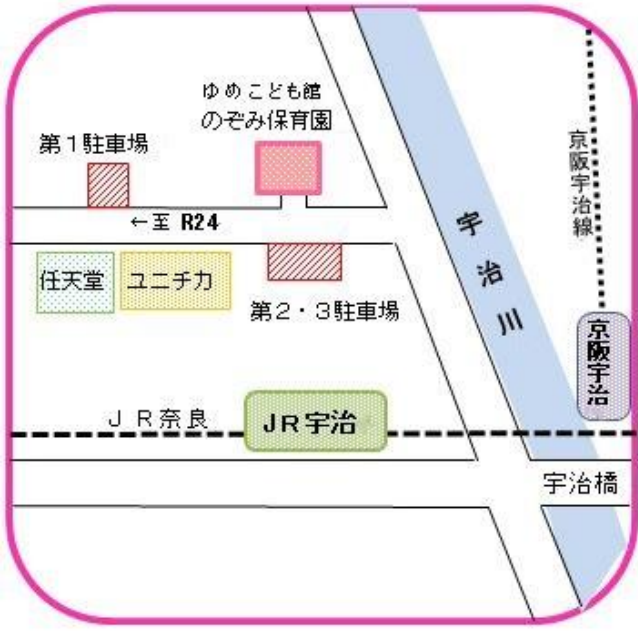

2月 19日（水） リトミックあそび
2月 27日（木） ひなまつりの制作【定員10組】要予約
申し込み期間：2月17日（月）～2月21日（金）

3月 6日（木） 体を動かして遊ぼう
3月 13日（木） リトミックあそび
3月 18日（火） 屋上あそび
（19日（水）→18日（火）に変更）

おゆうぎ室にトンネルやすべり台などを組み、体を動かして遊びます。こども園の子ども達も大好きな遊びです。

『のぞみひろば』に登録されている方は、一時預かりを利用していただく事が出来ます。

京都府未入园児一時保育事業

*対象：のぞみひろばを利用し登録されている方

*利用回数：お一人につき年間2回利用可能

（1日4時間まで）

*利用日：原則土曜日（但し、お預かり出来ない日もあります）

*利用料：無料（実費別）

*食事の提供はありません。

詳しくはお尋ねください。

ゆめこども館 案内図

☆京阪宇治駅から徒歩13分
JR宇治駅から徒歩10分☆

＜駐車場のご案内＞

こども園・あゆみ園の送迎時間とのぞみひろばの時間が重なりますので**第1駐車場に停めてください**。10台ほど駐車スペースがありますので空いている場所に停めてください。第1駐車場が満車の場合は、第2・3駐車場をご利用ください。

*第1駐車場は右左折入場できますが、第2・3駐車場は左折入場のみ使用できます。右折での入場は絶対にやめて下さい。(当館建設当時より、近隣の皆様との申し合わせ事項になっています)

左折入場です！
横断歩道を渡り
ましょう！

*必ず横断歩道をご利用下さい。ご面倒ですが、子ども達の安全の為に道路を横断されない様、ご協力よろしくをお願いします。

*第2・第3の駐車場は図の通りです。